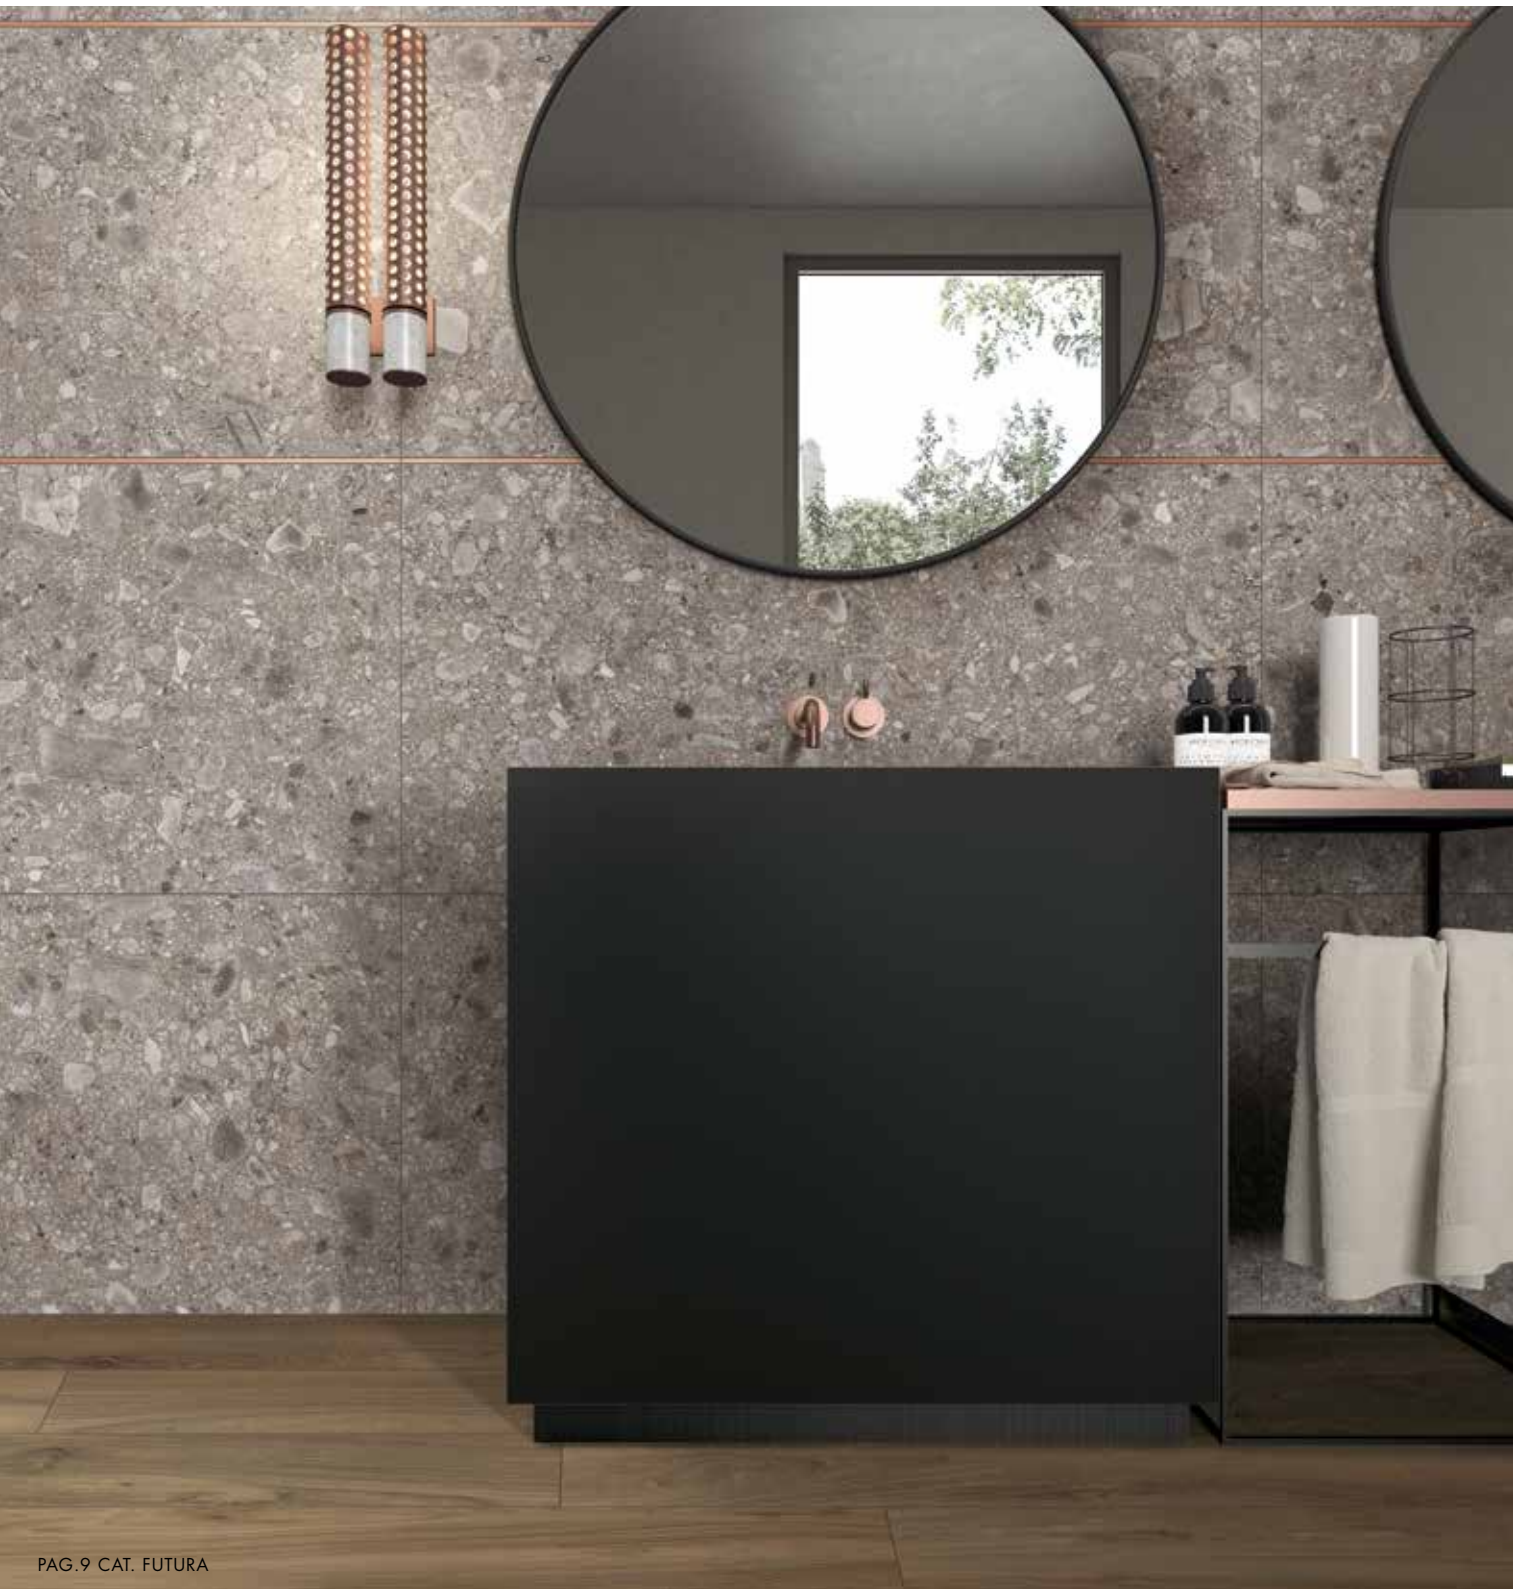

IMMAGINE DI RIFERIMENTO PER LA POSA / REFERENCE IMAGE FOR INSTALLATION