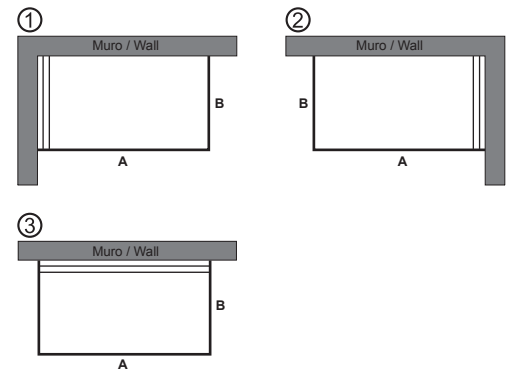

Scheda tecnica / Technical sheet

Cliente / Customer

Piatto doccia / Shower tray

Modelli di posizionamento / Positioning templates

Compilare la tabella sottostante inserendo le informazioni relative a:

1. Codice articolo Bath Design.
2. Modello di posizionamento lato stanza (rivestito in altezza), lato muro (non rivestito in altezza) e canale di scarico, indicare il numero corrispondente seguendo i disegni esplicativi in alto a destra.
3. Lunghezza (A) e profondità (B) se differenti dalle misure standard (120 cm/140 cm/160 cm) e (80 cm/90 cm).
4. Superficie ceramica per il rivestimento dell'arredo, selezionabile da listino Bath Design.
5. Indicare se il piatto doccia verrà fornito di canale di scarico.

Fill in the table below with the following information:

1. Bath Design item number.
2. Positioning template showing room side (vertically tiled), wall side (not vertically tiled) and drainage channel. Please indicate the relevant number based on the explanatory drawings top right.
3. Length (A) and depth (B) if different from the standard sizes (120 cm/140 cm/160 cm) and (80 cm/90 cm).
4. Ceramic surface of the furnishing item's coating, chosen from the Bath Design list.
5. State whether or not the shower tray will be equipped with a shower channel.