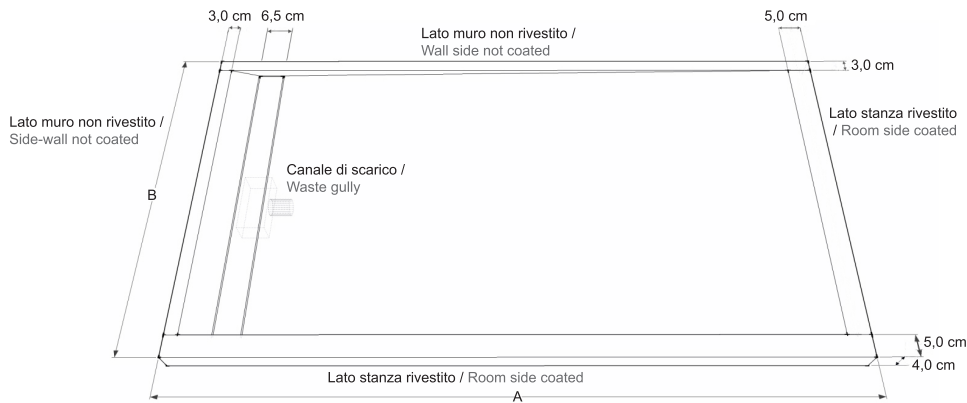

Scheda tecnica / Technical sheet

Cliente / Customer

Piatto doccia / Shower tray

Modelli di posizionamento / Positioning templates

Compilare la tabella sottostante inserendo le informazioni relative a:

1. Codice articolo Bath Design.
2. Modello di posizionamento lato stanza (rivestito in altezza), lato muro (non rivestito in altezza) e canale di scarico, indicare il numero corrispondente seguendo i disegni esplicativi in alto a destra.
3. Lunghezza (A) e profondità (B) se differenti dalle misure standard (120 cm/140 cm/160 cm) e (80 cm/90 cm).
4. Superficie ceramica per il rivestimento dell'arredo, selezionabile da listino Bath Design.
5. Indicare se il piatto doccia verrà fornito di canale di scarico.

Fill in the table below with the following information:

1. Bath Design item number.
2. Positioning template showing room side (vertically tiled), wall side (not vertically tiled) and drainage channel. Please indicate the relevant number based on the explanatory drawings top right.
3. Length (A) and depth (B) if different from the standard sizes (120 cm/140 cm/160 cm) and (80 cm/90 cm).
4. Ceramic surface of the furnishing item's coating, chosen from the Bath Design list.
5. State whether or not the shower tray will be equipped with a shower channel.